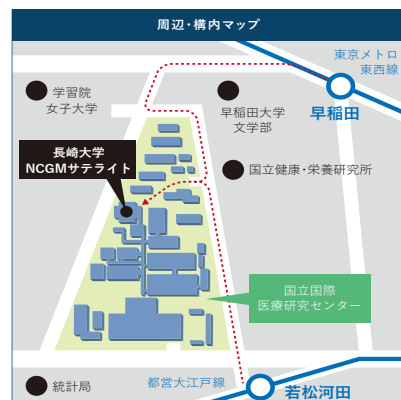

講師

東京大学
空間情報科学研究センター
特任助教

宮崎 浩之 博士

開催日時

7月16日(火)

スケジュール

12時30分～	受付開始
13時～14時30分	講義
14時30分～15時	休憩
15時～17時	実習

開催地

長崎大学 NCGMサテライト

〒162-8655 東京都新宿区戸山1丁目21番1号 国立国際医療研究センター 情報センター2F TEL: 03-6278-9970

地下鉄を利用の方

- 都営大江戸線「若松河田」より徒歩約5分
- 東京メトロ東西線「早稲田」より徒歩約15分

事前準備のお願い

参加ご希望の方は、参加登録をお願いいたします。希望者多数の場合、定員（20名）に達し次第、受付を終了いたしますので、悪しからずご了承ください。なお参加者の方は、各自以下のプログラムを事前にインストールし、動作確認済みのパソコンをご持参ください。