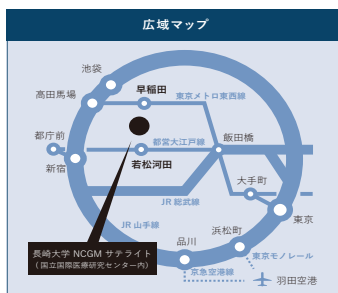

講師

東京大学
空間情報科学研究センター
特任助教

宮崎 浩之 博士

開催日時

7月16日(火)

スケジュール

12時30分～	受付開始
13時～14時30分	講義
14時30分～15時	休憩
15時～17時	実習

開催地

長崎大学 NCGMサテライト

〒162-8655 東京都新宿区戸山1丁目21番1号 国立国際医療研究センター 情報センター2F TEL: 03-6278-9970

地下鉄を利用の方

- 都営大江戸線「若松河田」より徒歩約5分
- 東京メトロ東西線「早稲田」より徒歩約15分

事前準備のお願い

参加ご希望の方は、参加登録をお願いいたします。希望者多数の場合、定員（20名）に達し次第、受付を終了いたしますので、悪しからずご了承ください。なお参加者の方は、各自以下のプログラムを事前にインストールし、動作確認済みのパソコンをご持参ください。